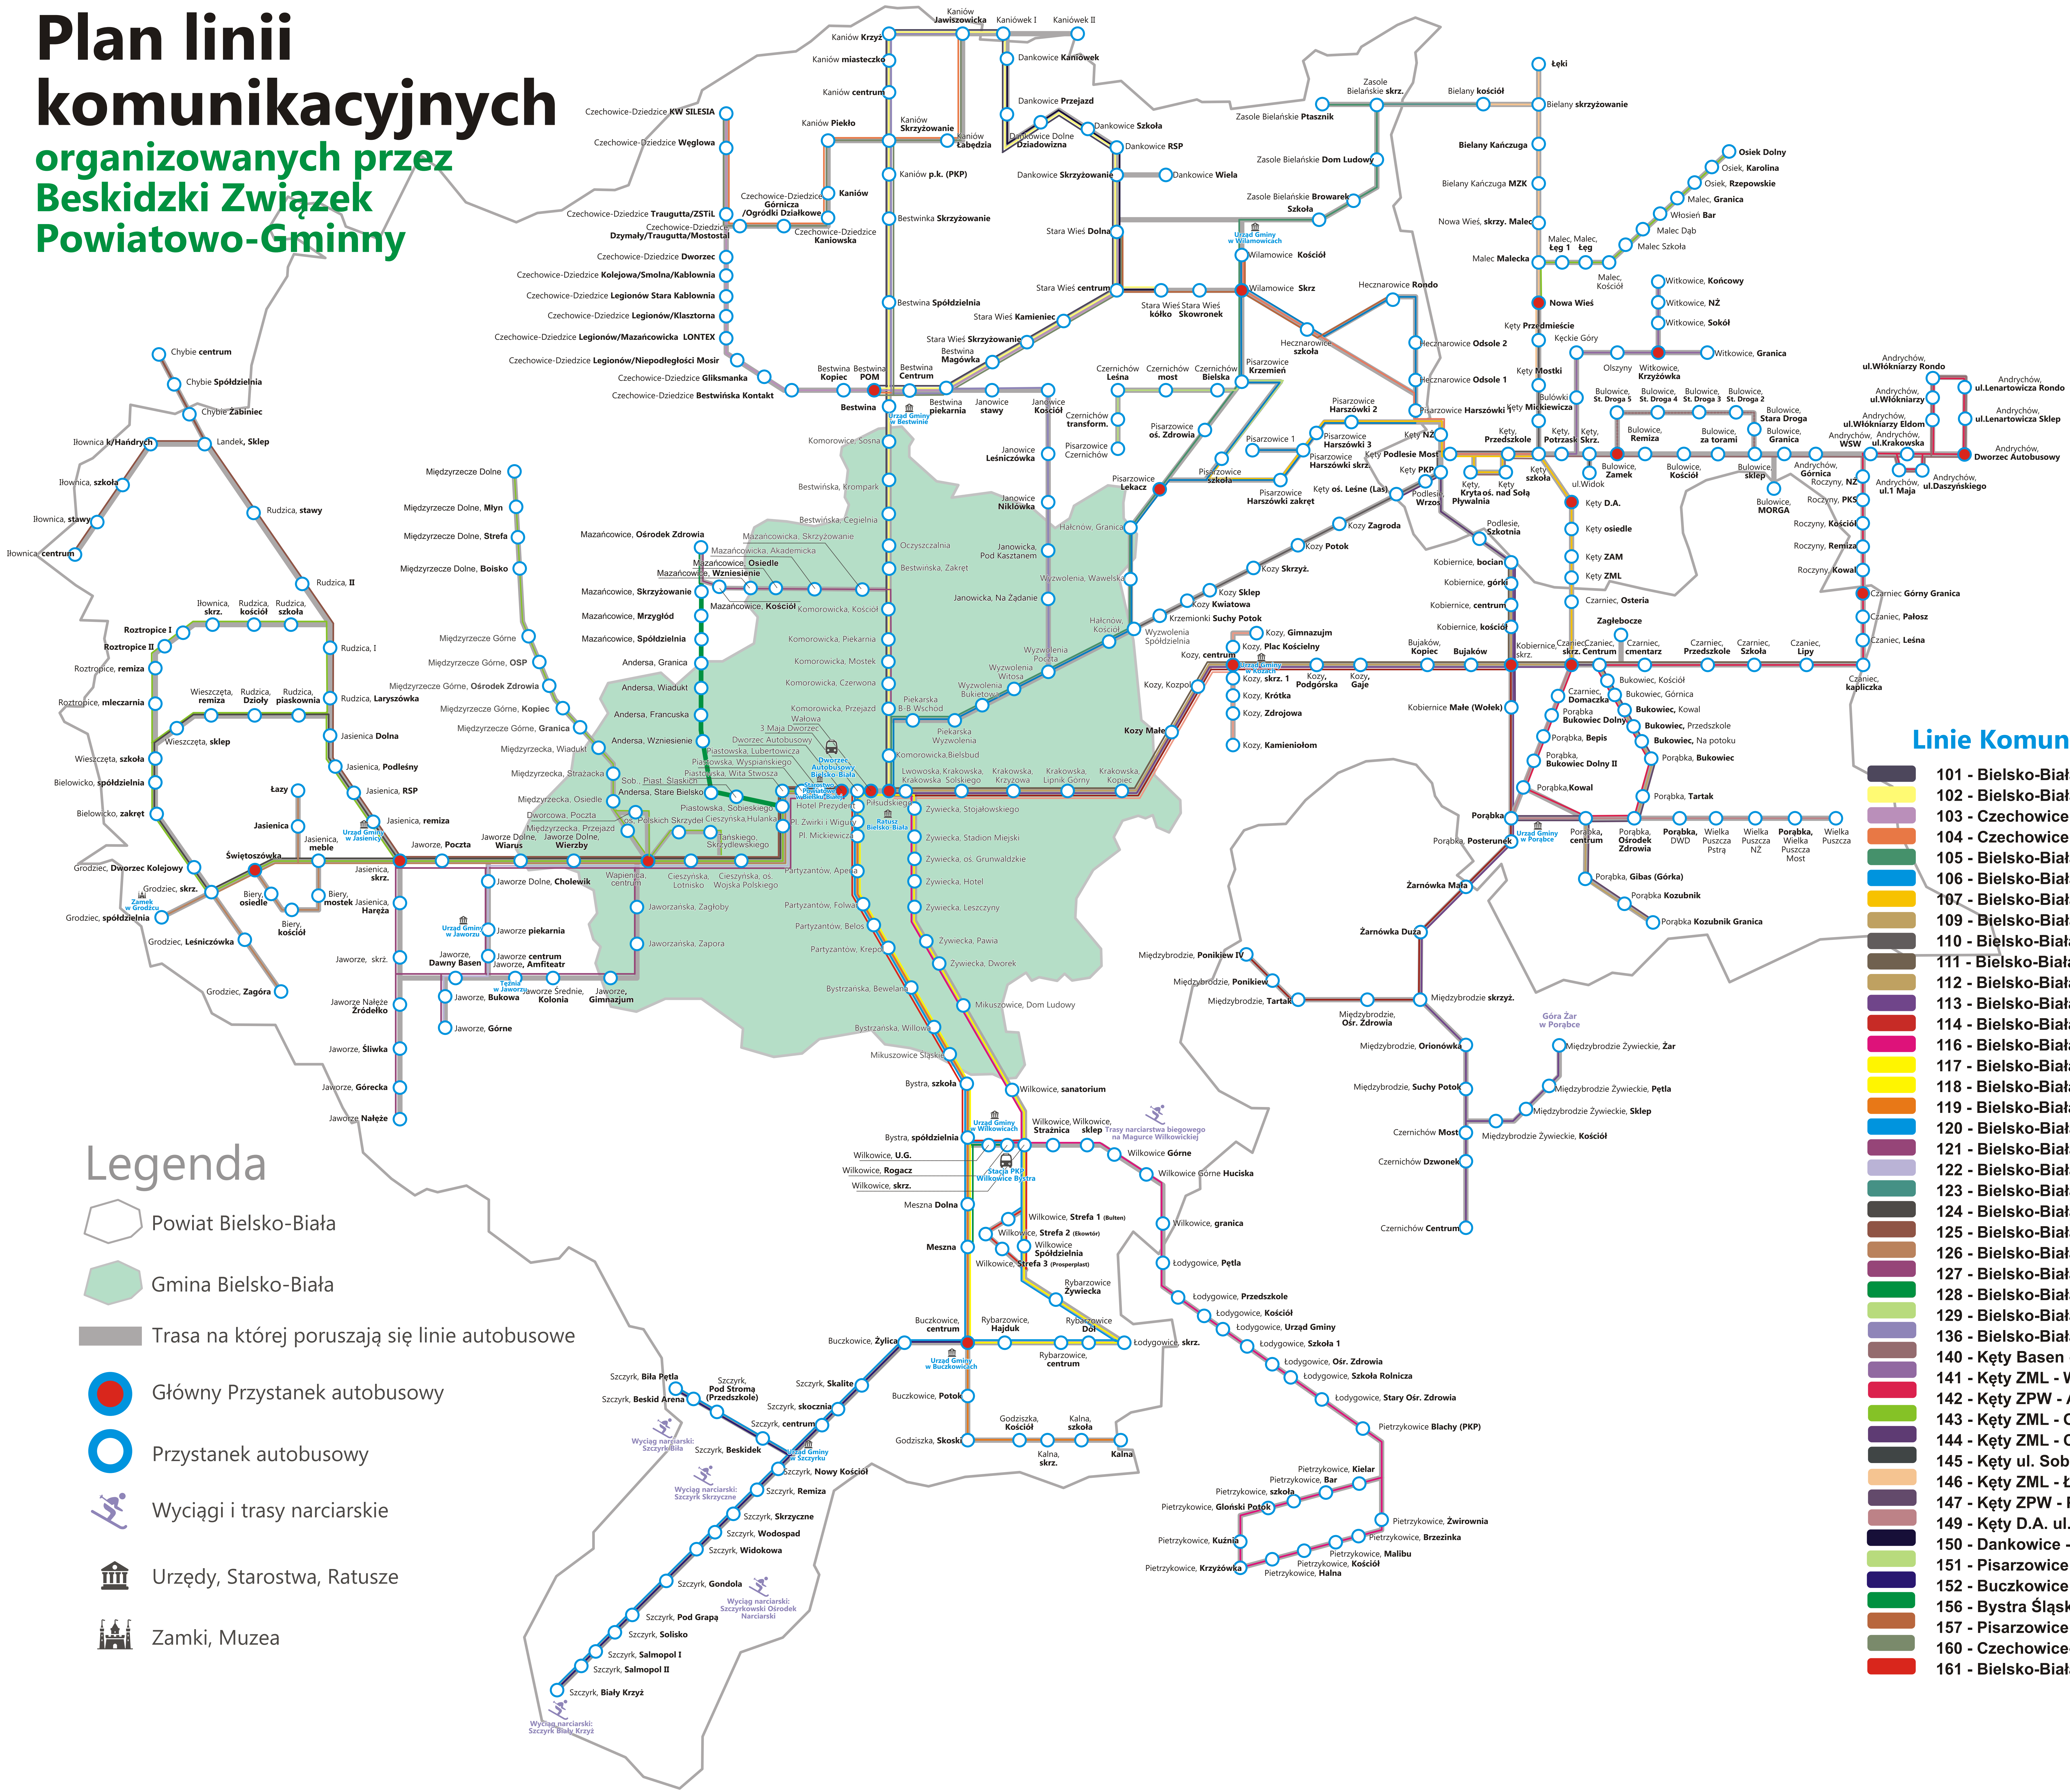

Plan linii komunikacyjnych organizowanych przez Beskidzki Związek Powiatowo-Gminny

Legenda

- Powiat Bielsko-Biała
- Gmina Bielsko-Biała
- Trasa na której poruszają się linie autobusowe
- Główny Przystanek autobusowy
- Przystanek autobusowy
- Wyciągi i trasy narciarskie
- Urzędy, Starostwa, Ratusze
- Zamki, Muzea