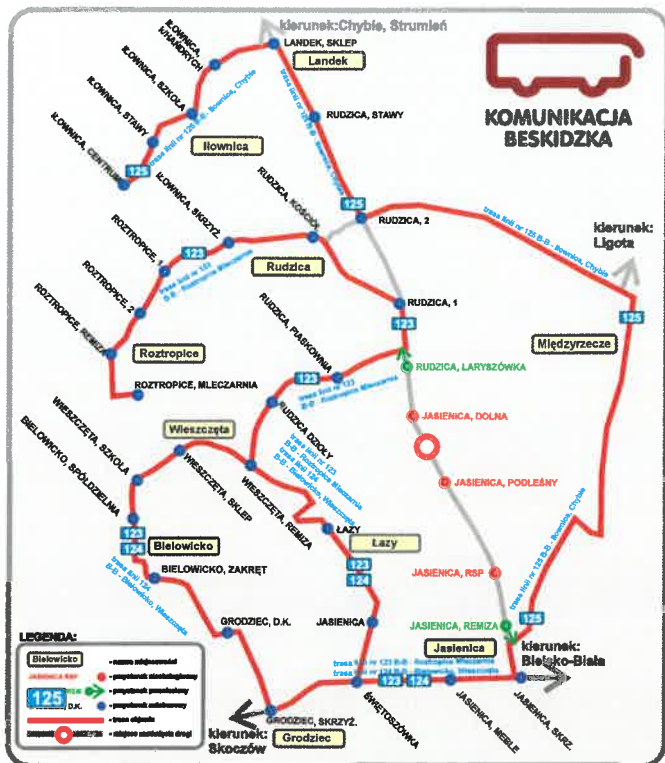

JASIENICA, RSP

ROZKŁAD ODJAZDÓW

Kierunek	przez	Linia	Godziny odjazdu		
BIELSKO-BIAŁA	WIESZCZĘTA REM. BIELOWICKO ŚWIĘTOSZÓWKA JASIENICA	124	05:41 D 14:54 D	10:51 E 17:04 D	12:41 E 20:51 Dme
CHYBIE	LANDEK IŁOWNICA	125	11:41 b	19:41 bn	22:51 bn
IŁOWNICA	LANDEK	125	05:11 De 07:26 D 13:41 S 17:11 bn	05:56 D 09:11 b 14:46 b	06:46 Ee 10:31 D 16:11 De
ROZTROPICE		123	05:41 D 12:31 E 16:41 E	06:46 E 14:51 E 18:41 Dm	08:41 D 15:41 S 20:31 Dme

UWAGA! OBJAZD JASIENICA

Komunikacja Beskidzka S.A. informuje, że w związku z zamknięciem ul. Strumieńskiej od dnia **10 września 2021** do odwołania będzie obowiązywał dla kursów linii:

124 Bielsko-Biała - Bielowicko, Wieszczyta,

objazd przez Świętoszówkę i Łazy.

123 Bielsko-Biała - Roztropice Mleczarnia

objazd przez Świętoszówkę i Łazy

UWAGA! trasa objazdu nie dotyczy kursów porannych, wieczornych oraz weekendowych do Roztropic **123** łączonych przez Bielowicko i Wieszczyta.

Dla kursów linii: **125** Bielsko-Biała - Iłownica, Chybie

objazd przez Mędzyrzecze do końcowego przystanku Iłownica Centrum oraz Chybie Centrum.

Czasowo wyłączone z eksploatacji pozostają przystanki zaznaczone na schemacie kolorem czerwonym.