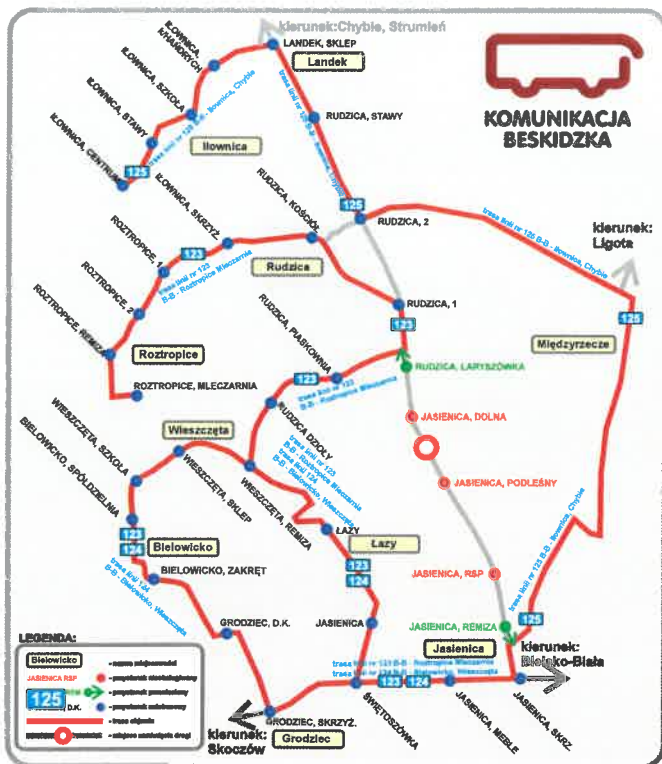

# UWAGA!

Z powodu zamknięcia ul. Strumieńskiej  
 od dnia **10 września 2021**  
 przystanek czasowo przeniesiony  
 na skrzyżowanie ul. Akacjowej i Międzyrzeckiej  
**JASIENICA, REMIZA**

## ROZKŁAD ODJAZDÓW

Kierunek	przez	Linia	Godziny odjazdu			
<b>BIELSKO-BIAŁA</b>		<b>124</b>	06:46 De 19:16 En	07:16 E	09:06 D	16:22 E
<b>BIELSKO-BIAŁA</b>	JASIENICA JAWORZE DOLNE	<b>123</b>	06:20 D 15:30 E 21:08 Dme	07:23 E 16:23 S	09:30 D 17:20 E	13:08 E 19:25 Dm
<b>BIELSKO-BIAŁA</b>	JASIENICA JAWORZE DOLNE	<b>125</b>	05:02 D 07:30 Ee 12:54 b 18:00 bn	05:39 Cd 08:09 D 14:25 S 20:54 bn	06:00 De 10:00 b 15:30 b	06:55 D 11:20 D 17:00 De

# UWAGA! OBJAZD JASIENICA

Komunikacja Beskidzka S.A. informuje, że w związku z zamknięciem ul. Strumieńskiej od dnia **10 września 2021** do odwołania będzie obowiązywał dla kursów linii:

**124** Bielsko-Biała - Bielowicko, Wieszczęta, objazd przez Świętoszówkę i Łazy.

**123** Bielsko-Biała - Roztropice Mleczarnia objazd przez Świętoszówkę i Łazy

UWAGA! trasa objazdu nie dotyczy kursów porannych, wieczornych oraz weekendowych do Roztropic **123** łączonych przez Bielowicko i Wieszczęta.