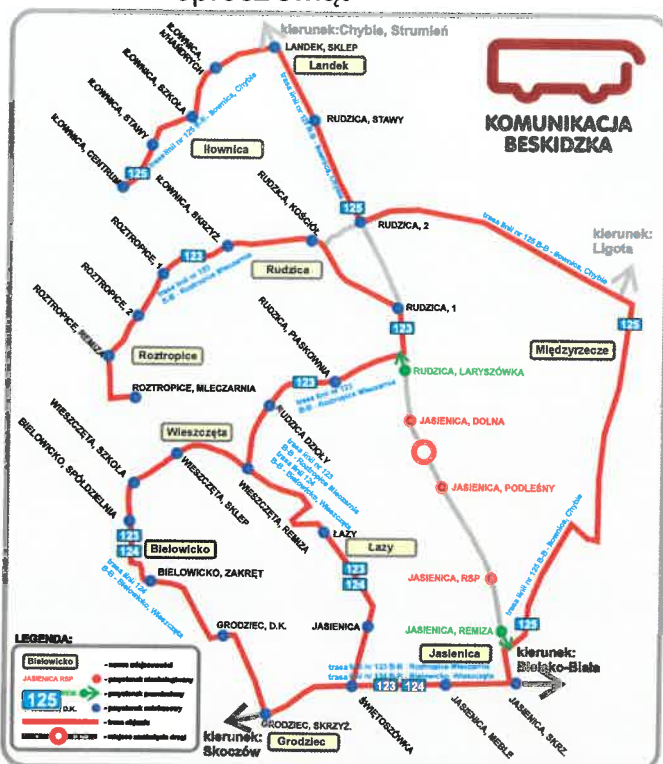

## JASIENICA, REMIZA

### ROZKŁAD ODJAZDÓW

Kierunek	przez	Linia	Godziny odjazdu		
<b>BIELSKO-BIAŁA</b>	WIESZCZĘTA REM. BIELOWICKO ŚWIĘTOSZÓWKA JASIENICA	<b>124</b>	05:40 D	10:50 E	12:40 E
			14:53 D	17:03 D	20:50 Dme
<b>CHYBIE</b>	LANDEK IŁOWNICA	<b>125</b>	11:40 b	19:40 bn	22:50 bn
<b>IŁOWNICA</b>	LANDEK	<b>125</b>	05:10 De	05:55 D	06:45 Ee
			07:25 D	09:10 b	10:30 D
			13:40 S	14:45 b	16:10 De
			17:10 bn		
<b>ROZTROPICE</b>		<b>123</b>	05:40 D	06:45 E	08:40 D
			12:30 E	14:50 E	15:40 S
			16:40 E	18:40 Dm	20:30 Dme

## UWAGA! OBJAZD JASIENICA

Komunikacja Beskidzka S.A. Informuje, że w związku z zamknięciem ul. Strumieńskiej od dnia **10 września 2021** do odwołania będzie obowiązywał dla kursów linii:

**124** Bielsko-Biała - Bielowicko, Wieszczęta, objazd przez Świętoszówkę i Łazy.

**123** Bielsko-Biała - Roztropice Mleczarnia objazd przez Świętoszówkę i Łazy

**UWAGA!** trasa objazdu nie dotyczy kursów porannych, wieczornych oraz weekendowych do Roztropic **123** łączonych przez Bielowicko i Wieszczęta.