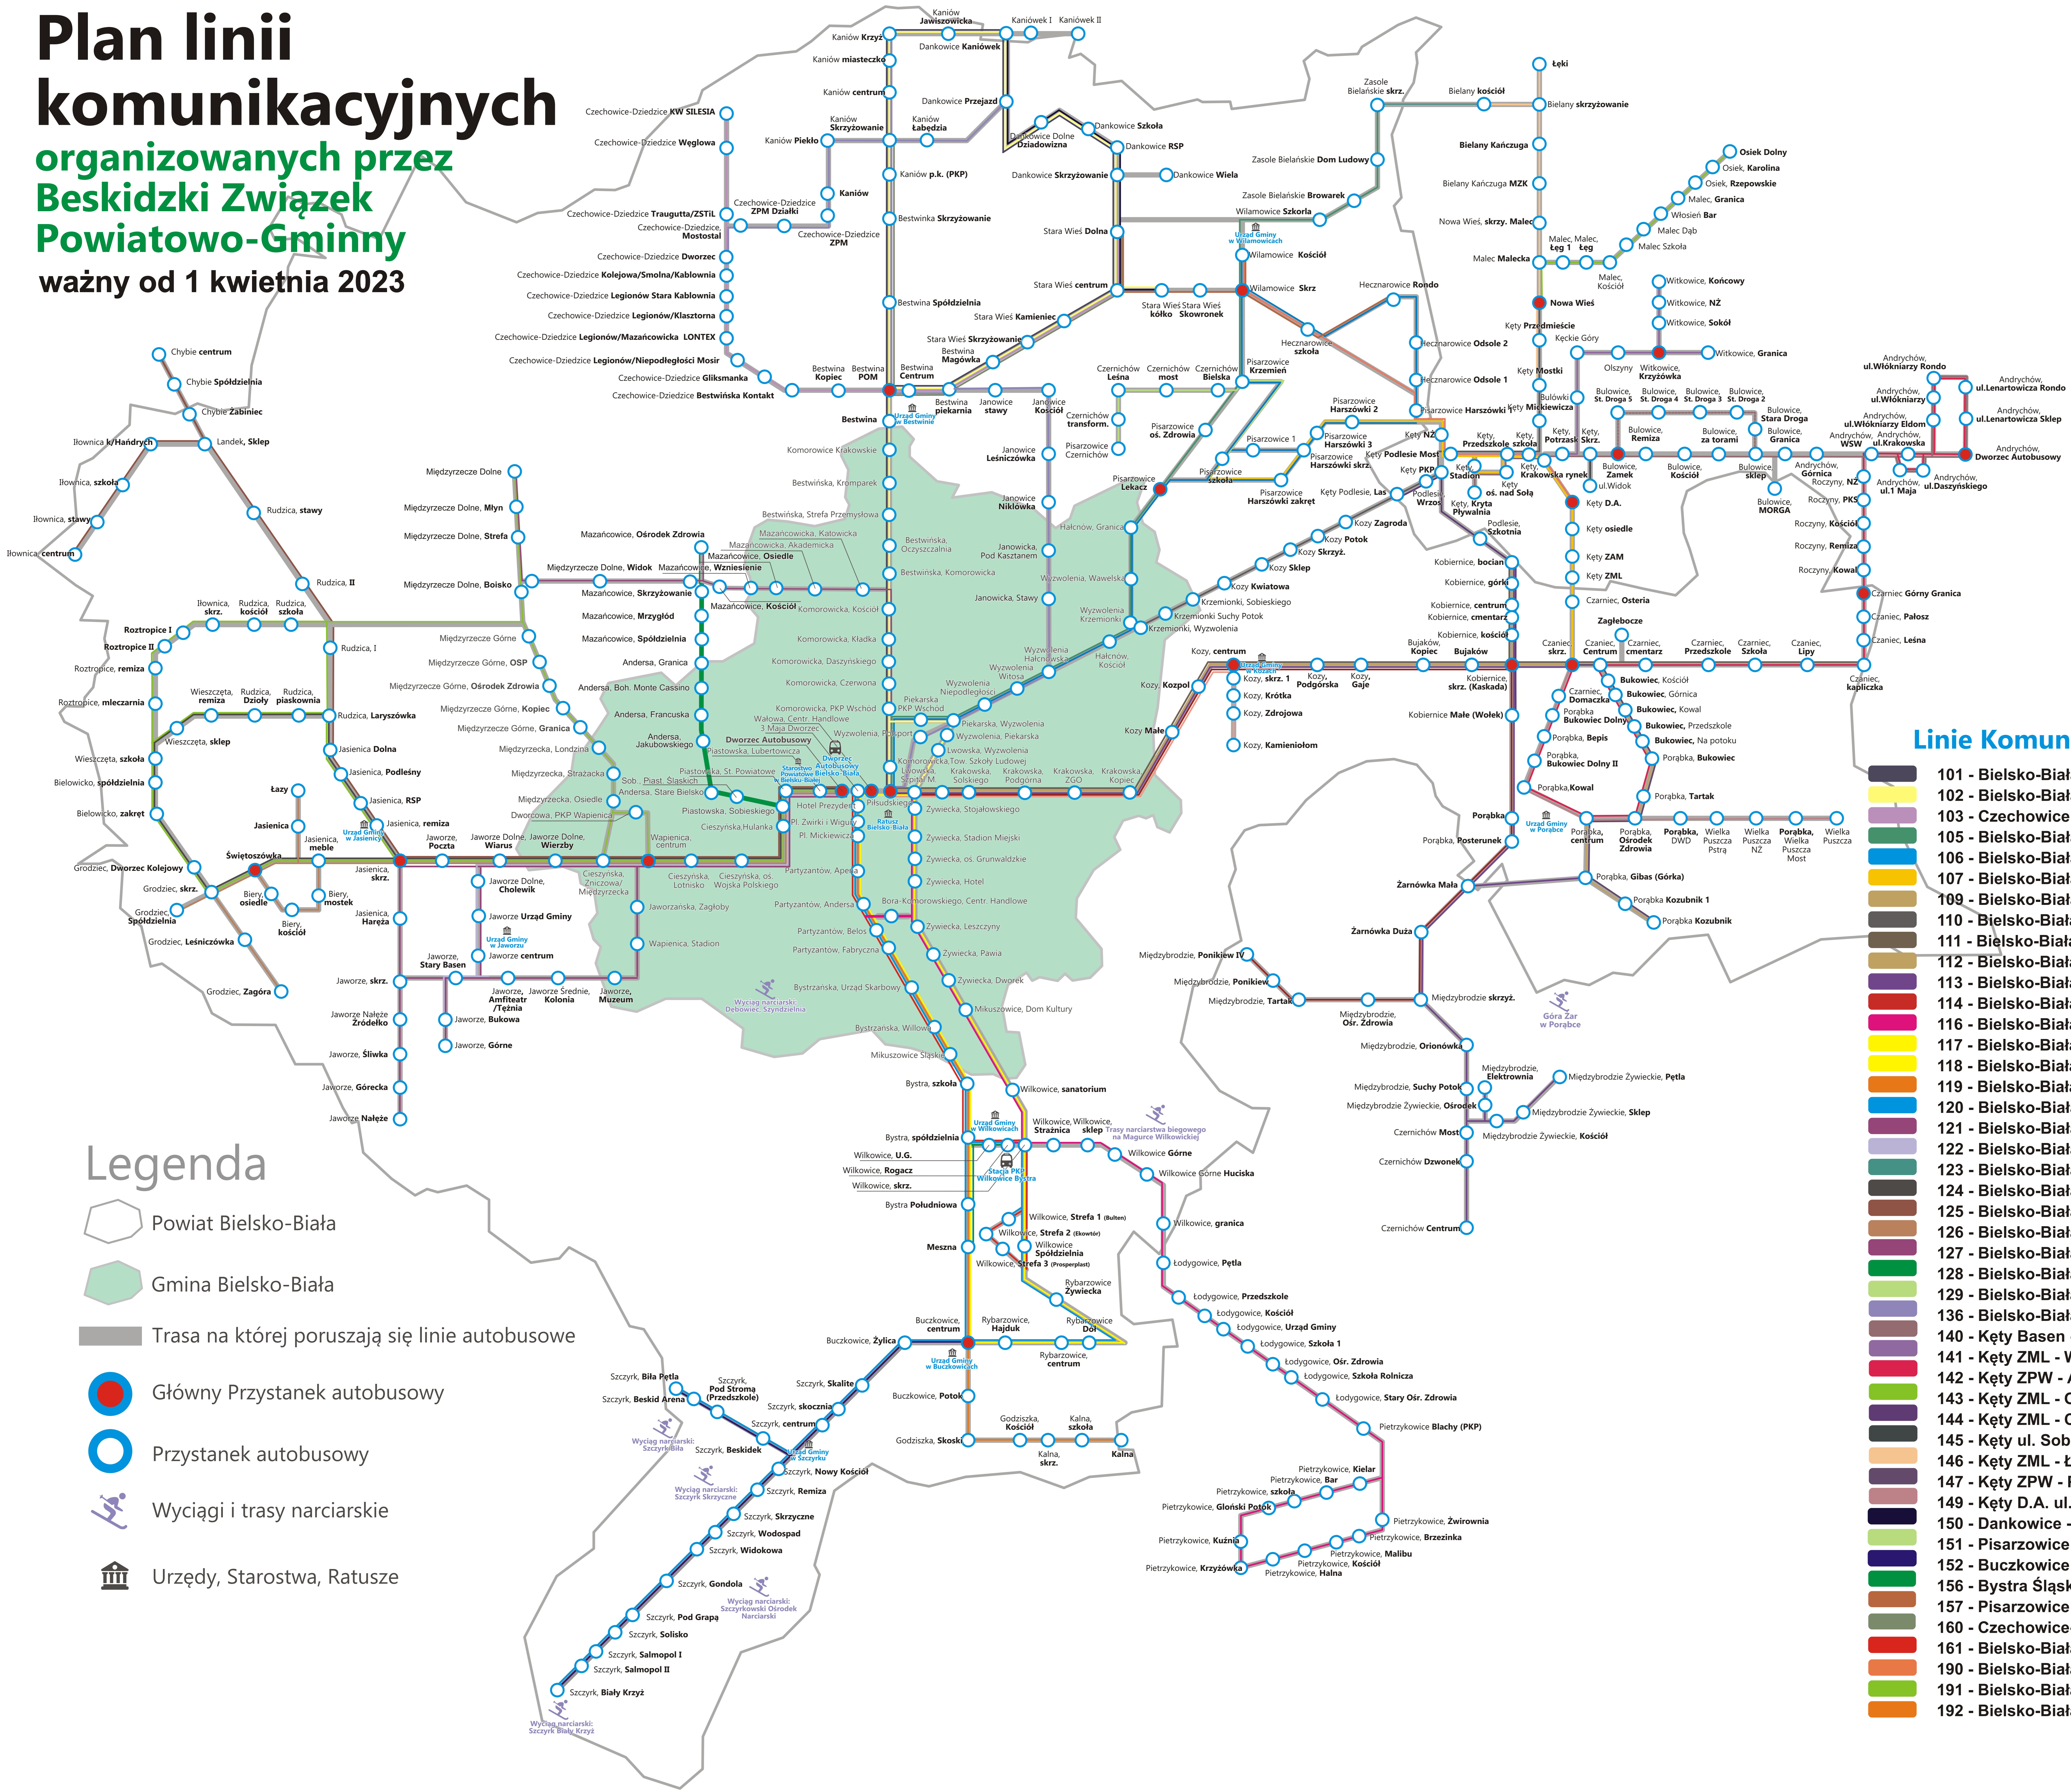

Plan linii komunikacyjnych organizowanych przez Beskidzki Związek Powiatowo-Gminny ważny od 1 kwietnia 2023

Legenda

- Powiat Bielsko-Biała
- Gmina Bielsko-Biała
- Trasa na której poruszają się linie autobusowe
- Główny Przystanek autobusowy
- Przystanek autobusowy
- Wyciągi i trasy narciarskie
- Urzędy, Starostwa, Ratusze