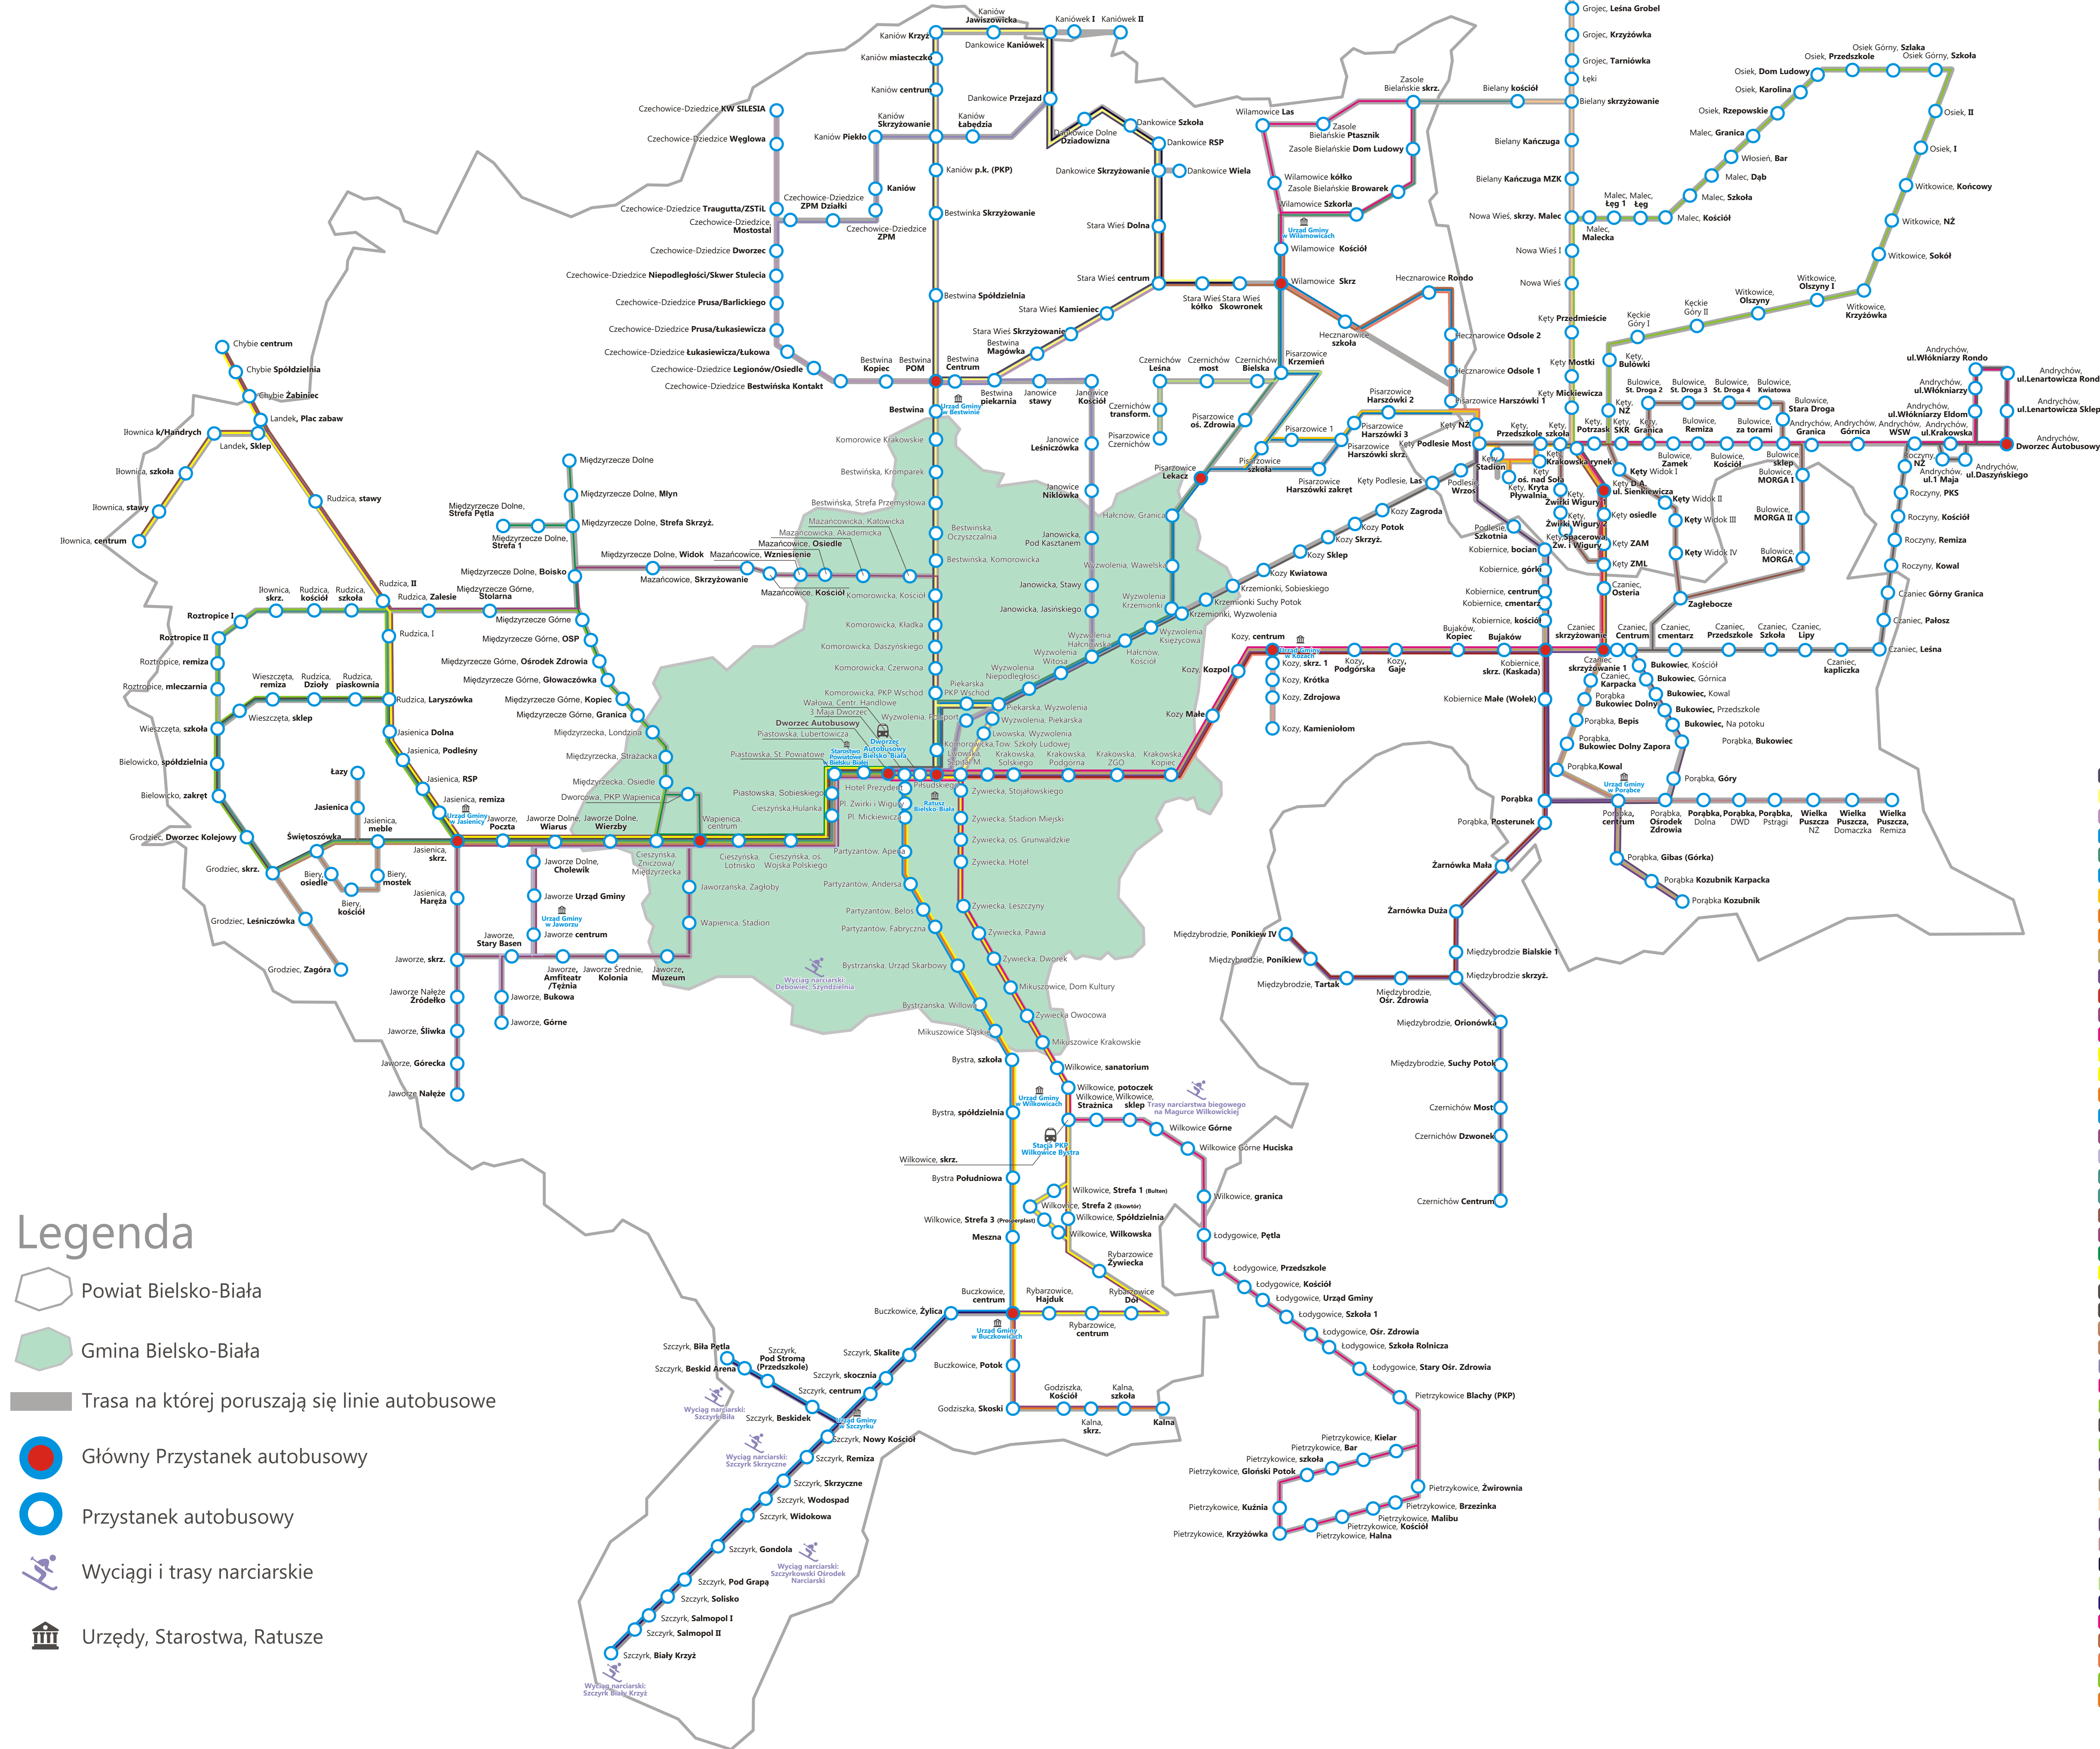

## Linie Komunikacyjne

- 101 - Bielsko-Biała D.A. - Bielsko-Biała D.A. przez Kaniów, Dankowice
- 102 - Bielsko-Biała D.A. - Bielsko-Biała D.A. przez Dankowice, Kaniów
- 103 - Czechowice - Dziedzice Silesia - Dankowice Przejazd przez Bestwinę
- 104 - Bielsko-Biała D.A. - Hecznarowice przez Wilamowice Kościół
- 105 - Bielsko-Biała D.A. - Bielany Kościół przez Pisarzowice, Wilamowice
- 106 - Bielsko-Biała D.A. - Hecznarowice przez Pisarzowice Lekacz
- 107 - Pisarzowice Szkoła - Kęty ZML przez Pisarzowice Harszówki
- 108 - Wilamowice Kościół - Kęty D.A. przez Hecznarowice
- 109 - Bielsko-Biała D.A. - Kozy Kamieniółom przez Kozy Małe
- 112 - Bielsko-Biała D.A. - Porąbka Kuzubnik przez Kozy, Kobiernice
- 113 - Bielsko-Biała D.A. - Czernichów przez Kozy, Międzybrodzie Bialskie
- 114 - Bielsko-Biała D.A. - Międzybrodzie Ponikiew przez Porąbkę
- 115 - Bielsko-Biała D.A. - Kalna przez Wilkowice, Rybarzowice, Godziszkę
- 116 - Bielsko-Biała D.A. - Pietrzykowie Kielar przez Wilkowice Granica
- 117 - Bielsko-Biała D.A. - Bielsko-Biała D.A. przez Rybarzowice, Wilkowice
- 118 - Bielsko-Biała D.A. - Bielsko-Biała D.A. przez Wilkowice, Rybarzowice
- 119 - Bielsko-Biała D.A. - Kalna przez Bystrą, Buczkowice, Godziszkę
- 120 - Bielsko-Biała D.A. - Szczyrk Biały Krzyż przez Bystrą, Buczkowice
- 121 - Bielsko-Biała D.A. - Jaworze Nałężę przez Jaworze Centrum
- 122 - Bielsko-Biała D.A. - Jaworze Górne przez Jaworze Dolne
- 123 - Bielsko-Biała D.A. - Roztropice Mieczarnia przez Jasienicę, Rudzicę
- 124 - Bielsko-Biała D.A. - Roztropice Mieczarnia przez Bielowicko, Wieszczytą
- 125 - Bielsko-Biała D.A. - Iłownica Centrum przez Jasienicę Skrzyżowanie
- 127 - Bielsko-Biała D.A. - Międzyrzecze Dolne przez Międzyrzecze Górne
- 128 - Bielsko-Biała D.A. - Chybie Centrum przez Mazańcowice Osiedle, Międzyrzecze Dolne
- 129 - Bielsko-Biała D.A. - Chybie Centrum przez Iłownicę Centrum
- 131 - Bielsko-Biała D.A. - Bielsko-Biała D.A. przez Wieszczytą, Bielowicko
- 132 - Bielsko-Biała D.A. - Bielsko-Biała D.A. przez Bielowicko, Wieszczytą
- 133 - Bielsko-Biała D.A. - Bielsko-Biała D.A. przez Grodziec Zagóra, Łazy, Biery
- 134 - Bielsko-Biała D.A. - Bielsko-Biała D.A. przez Biery, Łazy, Grodziec Zagóra
- 136 - Bielsko-Biała D.A. - Czechowice-Dziedzice D.A. przez Janowice Kościół, Kaniów Krzyż
- 140 - Bielsko-Biała D.A. - Andrychów D.A. przez Bujaków, Kęty D.A., Bulowice
- 141 - Kęty D.A. - Kęty D.A. przez Witkowice, Osiek, Malec
- 142 - Bielsko-Biała D.A. - Andrychów D.A. przez Kęty Podlesie, Kęty D.A., Czaniec, Roczyny
- 143 - Kęty ZML - Kęty D.A. przez Malec, Osiek, Witkowice
- 144 - Kęty D.A. - Porąbka Centrum przez Kęty Podlesie, Kobiernice Małe
- 145 - Kęty D.A. - Kęty D.A. przez Bulowice Morgia, Czaniec Zagłębobce, Kęty Widok
- 146 - Kęty D.A. - Oświęcim Dworzec PKP przez Bielany Skrzyżowanie, Grojec
- 147 - Kęty ZPW - Porąbka Kozubnik przez Czaniec Skrzyżowanie
- 149 - Kęty D.A. ul. Sienkiewicza - Porąbka Wielka Puszcza przez Czaniec Skrzyżowanie
- 150 - Kaniów Krzyż - Kaniówek przez Dankowice
- 151 - Janowice Leśniczówka - Pisarzowice Szkoła przez Pisarzowice Krzemię
- 152 - Buczkowice Żylica - Szczyrk Salmopol przez Szczyrk Biłą
- 153 - Wilamowice Kościół - Wilamowice Kościół przez Zasołe Bielańskie Skrzyżowanie
- 157 - Pisarzowice Harszówki - Wilamowice Kościół przez Hecznarowice
- 190 - Bielsko-Biała D.A. - Rybarzowice Centrum przez Szczyrk Solisko, Wilkowice Sklep
- 191 - Bielsko-Biała D.A. - Iłownica Centrum przez Grodziec, Bielowicko, Międzyrzecze
- 192 - Bielsko-Biała D.A. - Czaniec Skrzyż. przez Hecznarowice, Kozy Centrum, Bestwina Kościół